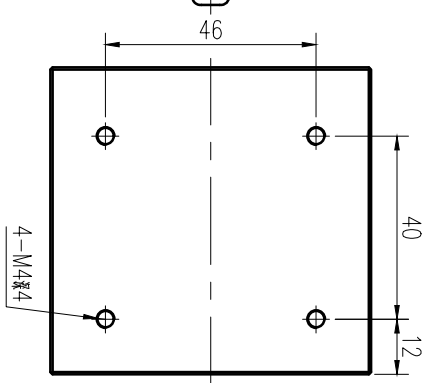

Pin	Polarity	Wire Color
1	+	Red
2	-	Black
3		

Color	Voltage	Power	型号	品名	设计
Red	24V	7.5W	GBT-60CX2	同轴光源	RD01
White	24V	10.0W		颜色	RD02
Blue	24V	10.0W		黑色	
Infrared	24V	7.5W		版次	
Ultraviolet	24V	10.0W		A	