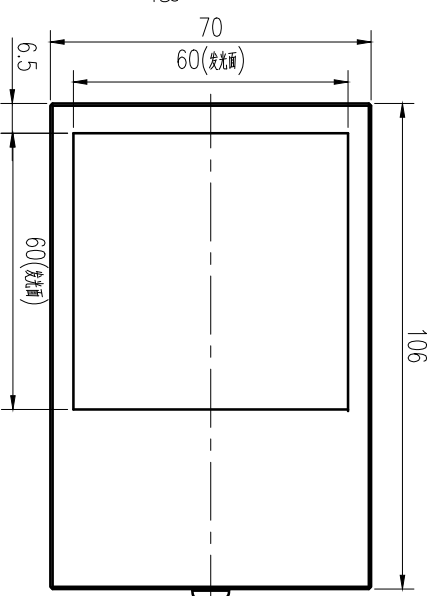

Pin	Polarity	Wire Color
1	+	Red
2	-	Black
3		

Color	Voltage	Power	型号	品名	设计
Red	24V	7.5W	GBT-60CX2	同轴光源	RD01
White	24V	10.0W		颜色	RD02
Blue	24V	10.0W		黑色	
Infrared	24V	7.5W		版次	
Ultraviolet	24V	10.0W		A	