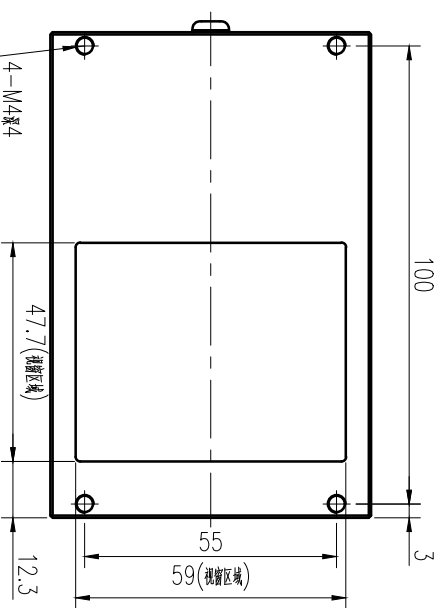

Pin	Polarity	Wire Color
1	+	Red
2	-	Black
3		

Color	Voltage	Power	型号	品名	设计
Red	24V	7.5W	GBT-60CX2	同轴光源	RD01
White	24V	10.0W		颜色	RD02
Blue	24V	10.0W		黑色	
Infrared	24V	7.5W		版次	
Ultraviolet	24V	10.0W		A	