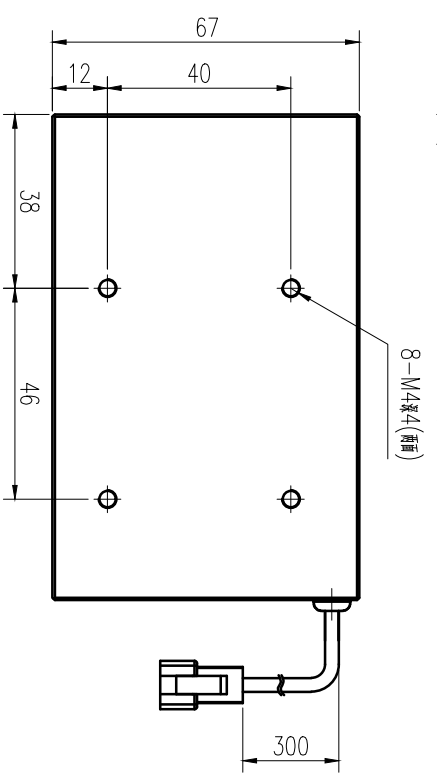

Pin	Polarity	Wire Color
1	+	Red
2	-	Black
3		

Color	Voltage	Power	型号	品名	设计
Red	24V	7.5W	GBT-60CX2	同轴光源	RD01
White	24V	10.0W		颜色	RD02
Blue	24V	10.0W		黑色	
Infrared	24V	7.5W		版次	
Ultraviolet	24V	10.0W		A	