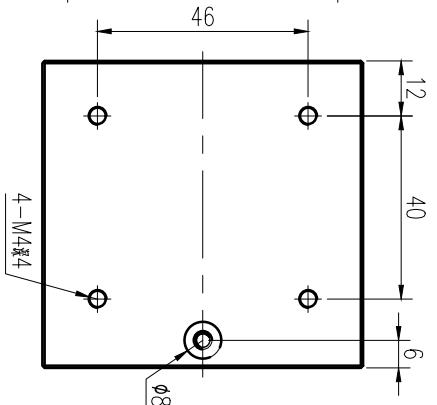

Pin	Polarity	Wire Color
1	+	Red
2	-	Black
3		

Color	Voltage	Power	型号	品名	设计
Red	24V	7.5W	GBT-60CX2	同轴光源	RD01
White	24V	10.0W		颜色	RD02
Blue	24V	10.0W		黑色	
Infrared	24V	7.5W		版次	
Ultraviolet	24V	10.0W		A	