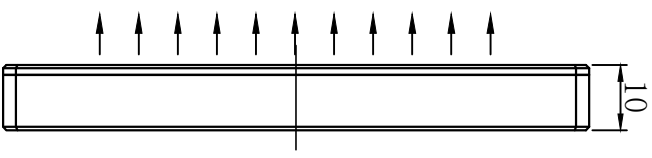

Pin	Polarity	Wire Color
1	+	Red
2	-	Black
3		

Color	Voltage	Power	型号	品名	平面同轴光源	设计	RD01
Red	24V	3.6W	White	24V	3.6W	品名	RD01
White	24V	3.6W	Blue	24V	3.6W	颜色	RD02
Blue	24V	3.6W	Infrared	24V	3.6W	颜色	RD02
Infrared	24V	3.6W	UV	24V	3.6W	版次	RD02
UV	24V	3.6W				日期	RD02