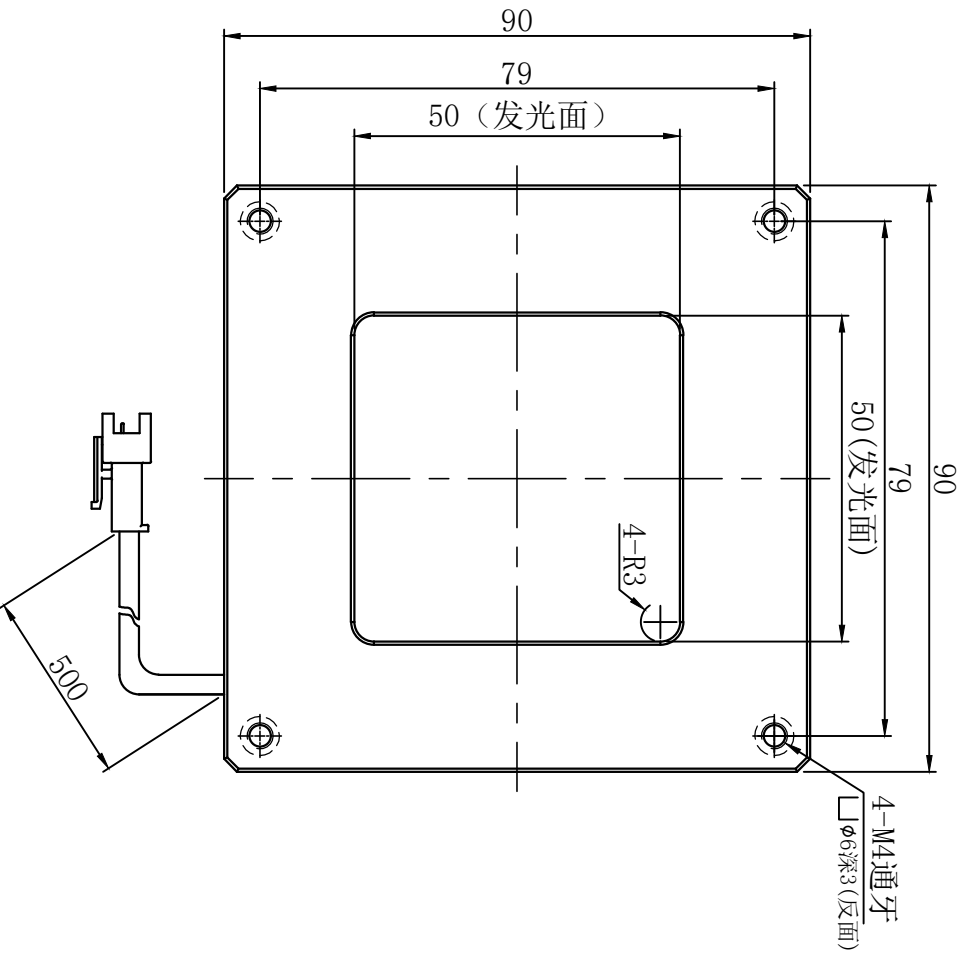

Pin	Polarity	Wire Color
1	+	Red
2	-	Black
3		

Color	Voltage	Power	型号	品名	平面同轴光源	设计	RD01
Red	24V	3.6W	White	24V	3.6W	品名	RD01
White	24V	3.6W	Blue	24V	3.6W	颜色	RD02
Blue	24V	3.6W	Infrared	24V	3.6W	颜色	RD02
Infrared	24V	3.6W	UV	24V	3.6W	版次	RD02
UV	24V	3.6W				日期	RD02