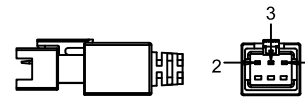

SMR-03V-B, 3 Pin
or Compactible Connector

Pin	Polarity	Wire Color
1	+	Red
2	-	Black
3		

10-M3螺母

4-M3深4

25

409

32

线长1米

27.5 (发光面)

33.5

400 (发光面)

414

Color	Voltage	Power	苏州冠比特自动化科技有限公司			
Red	24V	12W	型号	GBT-414x33L-GL		
White	24V	15W	品名	大颗粒高亮度条形光源	设计	RD01
Blue	24V	15W	颜色	黑色	审核	RD02
Infrared	24V	12W	版次	A	日期	10/26/2014
Ultraviolet	24V	15W				