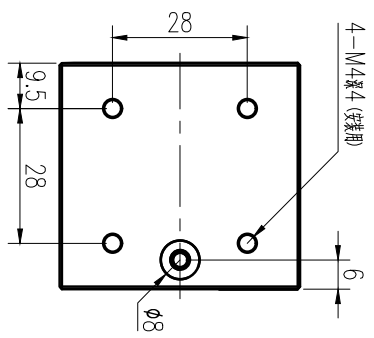

Pin	Polarity	Wire Color
1	+	Red
2	-	Black
3		

Color			Voltage			Power			苏州冠比特自动化科技有限公司 型号 GBT-40CX2 品名 同轴光源 颜色 黑色 设计 审核 日期 8/26/2014		
Red			24V			3.5W					
White			24V			5.5W					
Blue			24V			5.5W					
Infrared			24V			3.5W					
Ultraviolet			24V			5.5W			版次 A		