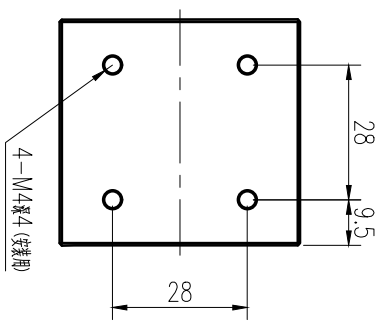

Pin	Polarity	Wire Color
1	+	Red
2	-	Black
3		

Color			Voltage			Power			苏州冠比特自动化科技有限公司 型号 GBT-40CX2 品名 同轴光源 颜色 黑色 设计 审核 日期 8/26/2014		
Red			24V			3.5W					
White			24V			5.5W					
Blue			24V			5.5W					
Infrared			24V			3.5W					
Ultraviolet			24V			5.5W			版次 A		