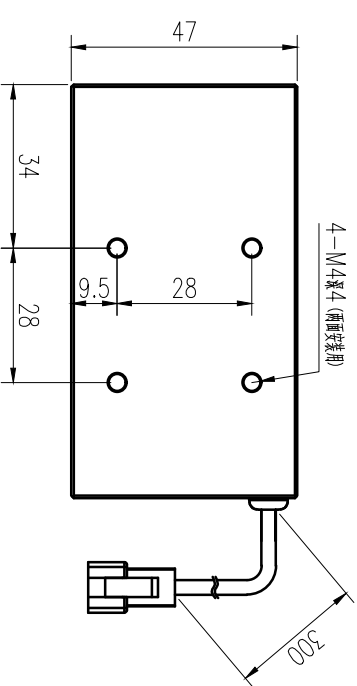

Pin	Polarity	Wire Color
1	+	Red
2	-	Black
3		

Color			Voltage			Power			苏州冠比特自动化科技有限公司 型号 GBT-40CX2 品名 同轴光源 颜色 黑色 设计 审核 日期 8/26/2014		
Red			24V			3.5W					
White			24V			5.5W					
Blue			24V			5.5W					
Infrared			24V			3.5W					
Ultraviolet			24V			5.5W			版次 A		

1	2	3	4	5	6	7	8
A	B	C	D				