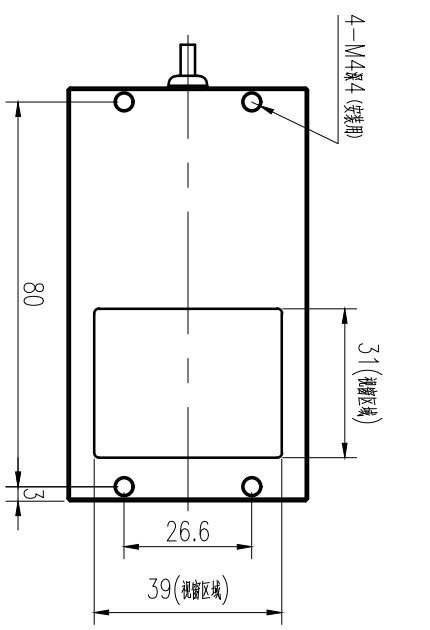

Pin	Polarity	Wire Color
1	+	Red
2	-	Black
3		

Color			Voltage			Power			苏州冠比特自动化科技有限公司 型号 GBT-40CX2 品名 同轴光源 颜色 黑色 设计 审核 日期 8/26/2014		
Red			24V			3.5W					
White			24V			5.5W					
Blue			24V			5.5W					
Infrared			24V			3.5W					
Ultraviolet			24V			5.5W			版次 A		

1	2	3	4	5	6	7	8
A	B	C	D				