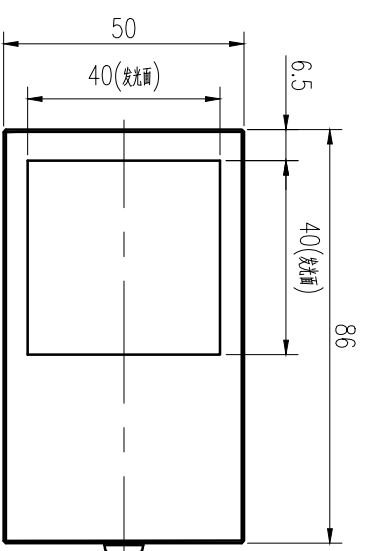

Pin	Polarity	Wire Color
1	+	Red
2	-	Black
3		

Color			Voltage			Power			苏州冠比特自动化科技有限公司 型号 GBT-40CX2 品名 同轴光源 颜色 黑色 设计 审核 日期 8/26/2014		
Red			24V			3.5W					
White			24V			5.5W					
Blue			24V			5.5W					
Infrared			24V			3.5W					
Ultraviolet			24V			5.5W			版次 A		

1	2	3	4	5	6	7	8
A	B	C	D				