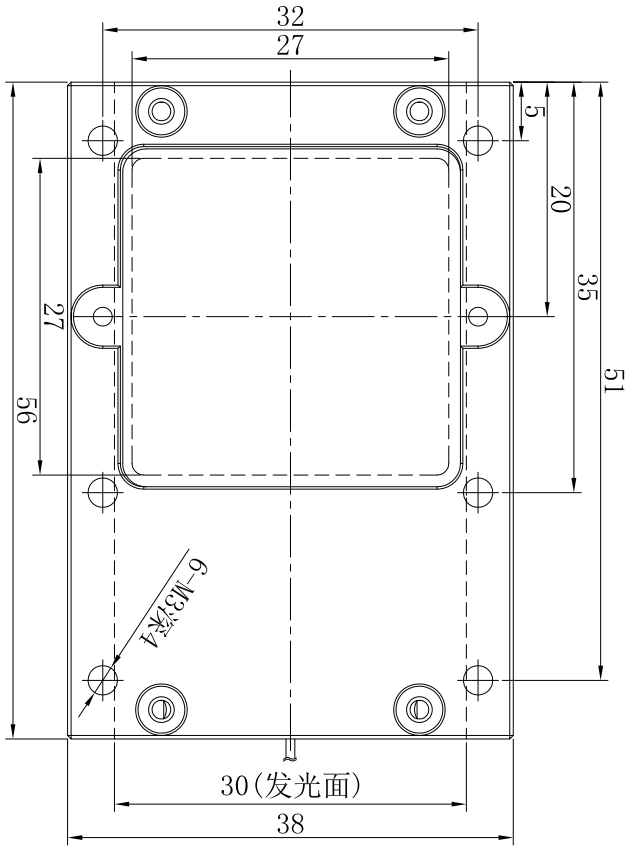

Pin	Polarity	Wire Color
1	+	Red
2	-	Black
3		

Color	Voltage	Power	型号	品名	同轴光源	设计	RD01
Red	24V	2.0W		颜色	黑色	审核	RD02
White	24V	2.5W		版次	A	日期	8/26/2014
Blue	24V	2.5W					
Infrared	24V	2.0W					
Ultraviolet	24V	2.5W					