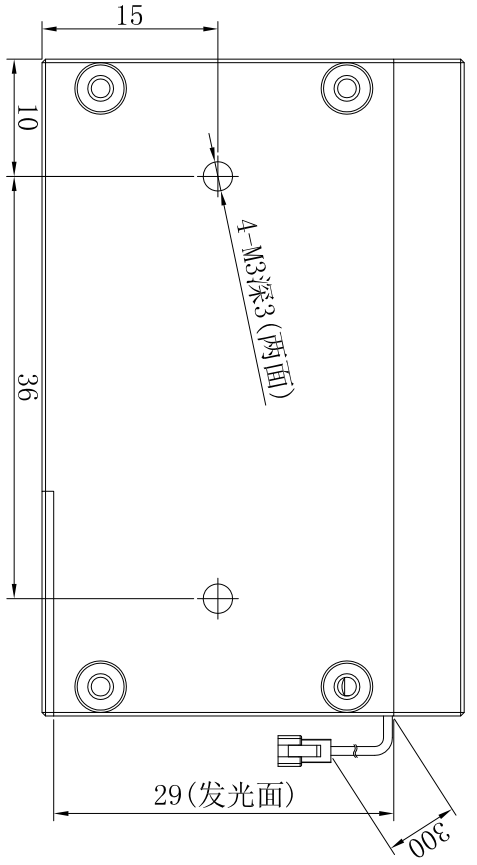

Pin	Polarity	Wire Color
1	+	Red
2	-	Black
3		

Color	Voltage	Power	型号	品名	同轴光源	设计	RD01
Red	24V	2.0W		颜色	黑色	审核	RD02
White	24V	2.5W		版次	A	日期	8/26/2014
Blue	24V	2.5W					
Infrared	24V	2.0W					
Ultraviolet	24V	2.5W					