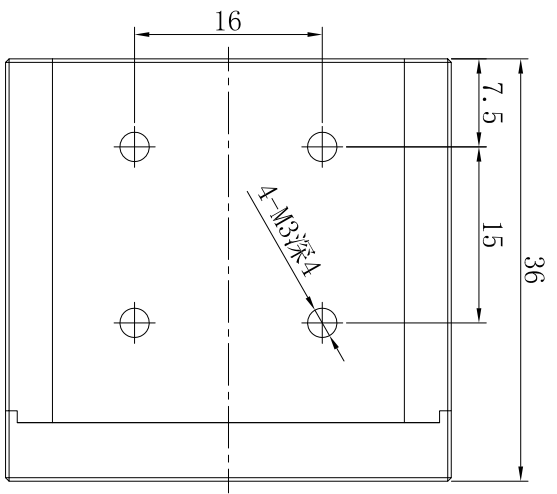

Pin	Polarity	Wire Color
1	+	Red
2	-	Black
3		

Color	Voltage	Power	型号	品名	同轴光源	设计	RD01
Red	24V	2.0W		颜色	黑色	审核	RD02
White	24V	2.5W		版次	A	日期	8/26/2014
Blue	24V	2.5W					
Infrared	24V	2.0W					
Ultraviolet	24V	2.5W					