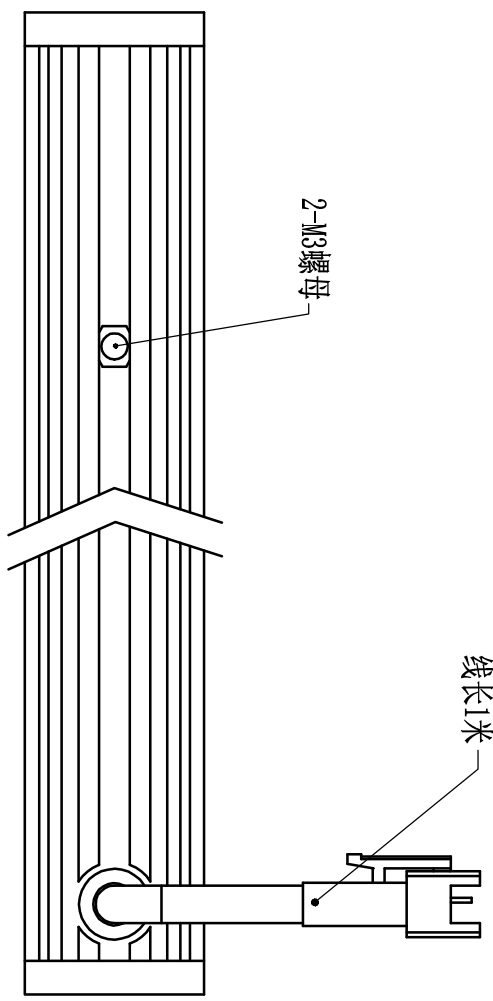

| Pin | Polarity | Wire Color |
|-----|----------|------------|
| 1 | + | Red |
| 2 | - | Black |
| 3 | | |

| Color | Voltage | Power | 型号 | 品名 | 条形光源 | 设计 | RD01 |
|-------------|---------|-------|-------------|----|------|----|-----------|
| Red | 24V | 3.1W | GR1-190X19L | 颜色 | 黑色 | 审核 | RD02 |
| White | 24V | 4.3W | | 版次 | A | 日期 | 8/26/2015 |
| Blue | 24V | 4.3W | | | | | |
| Infrared | 24V | 3.1W | | | | | |
| Ultraviolet | 24V | 4.3W | | | | | |