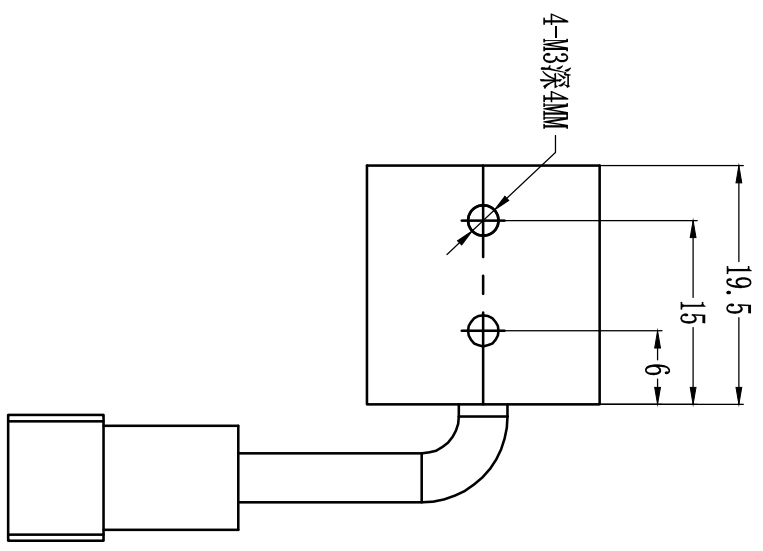

| Pin | Polarity | Wire Color |
|-----|----------|------------|
| 1 | + | Red |
| 2 | - | Black |
| 3 | | |

| Color | Voltage | Power | 型号 | 品名 | 条形光源 | 设计 | RD01 |
|-------------|---------|-------|-------------|----|------|----|-----------|
| Red | 24V | 3.1W | GR1-190X19L | 颜色 | 黑色 | 审核 | RD02 |
| White | 24V | 4.3W | | 版次 | A | 日期 | 8/26/2015 |
| Blue | 24V | 4.3W | | | | | |
| Infrared | 24V | 3.1W | | | | | |
| Ultraviolet | 24V | 4.3W | | | | | |