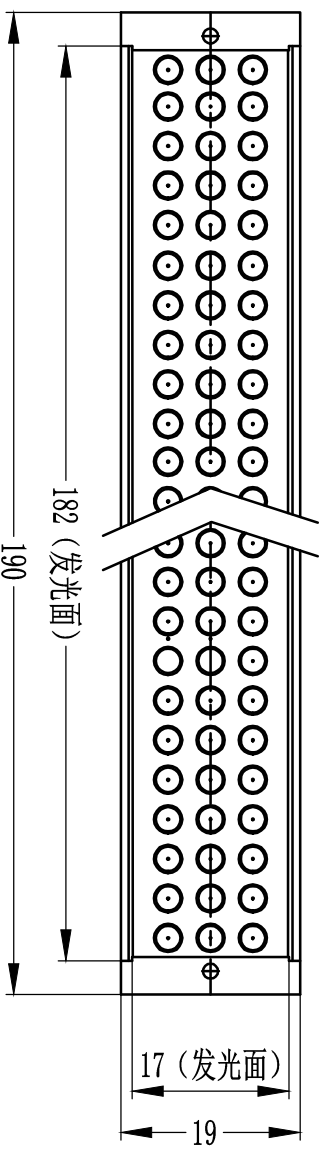

| Pin | Polarity | Wire Color |
|-----|----------|------------|
| 1 | + | Red |
| 2 | - | Black |
| 3 | | |

| Color | Voltage | Power | 型号 | 品名 | 条形光源 | 设计 | RD01 |
|-------------|---------|-------|-------------|----|------|----|-----------|
| Red | 24V | 3.1W | GR1-190X19L | 颜色 | 黑色 | 审核 | RD02 |
| White | 24V | 4.3W | | 版次 | A | 日期 | 8/26/2015 |
| Blue | 24V | 4.3W | | | | | |
| Infrared | 24V | 3.1W | | | | | |
| Ultraviolet | 24V | 4.3W | | | | | |

4

5

6

7

8

A

B

C