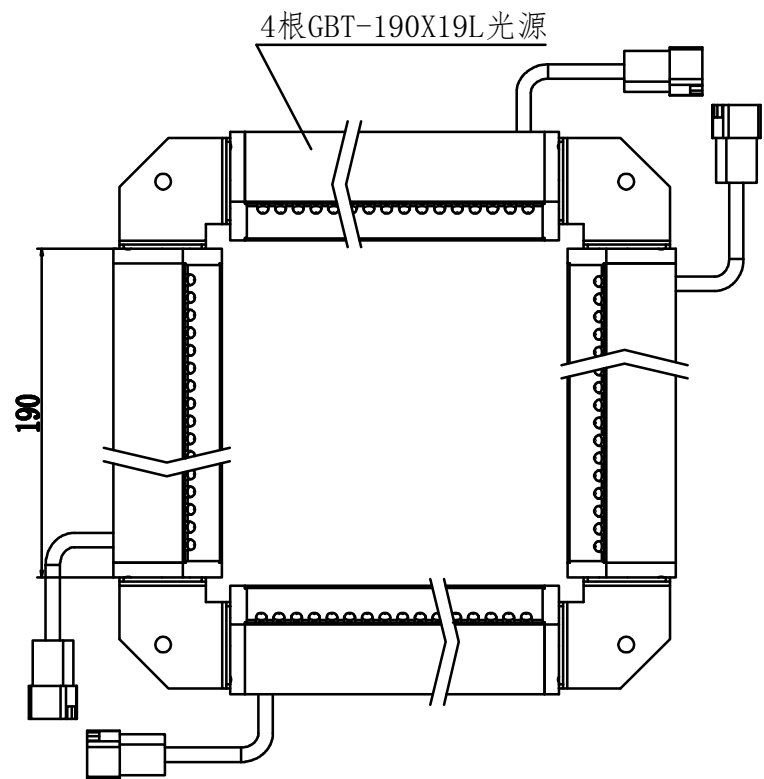

1 2 3 4 5 6 7 8

D

D

SMR-03V-B, 3 Pin or Compactible Connector			Pin	Polarity	Wire Color
	1	+	Red		
	2	-	Black		
	3				

C

C

B

B

A

A

Color	Voltage	Power	苏州冠比特自动化科技有限公司			
Red	24V	12.3W	型号	GBT-190X190L4		
White	24V	17.3W	品名	四面组合条形光源	设计	RD01
Blue	24V	17.3W	颜色	黑色	审核	RD02
Infrared	24V	12.3W	版次	A	日期	8/26/2014
Ultraviolet	24V	17.3W				