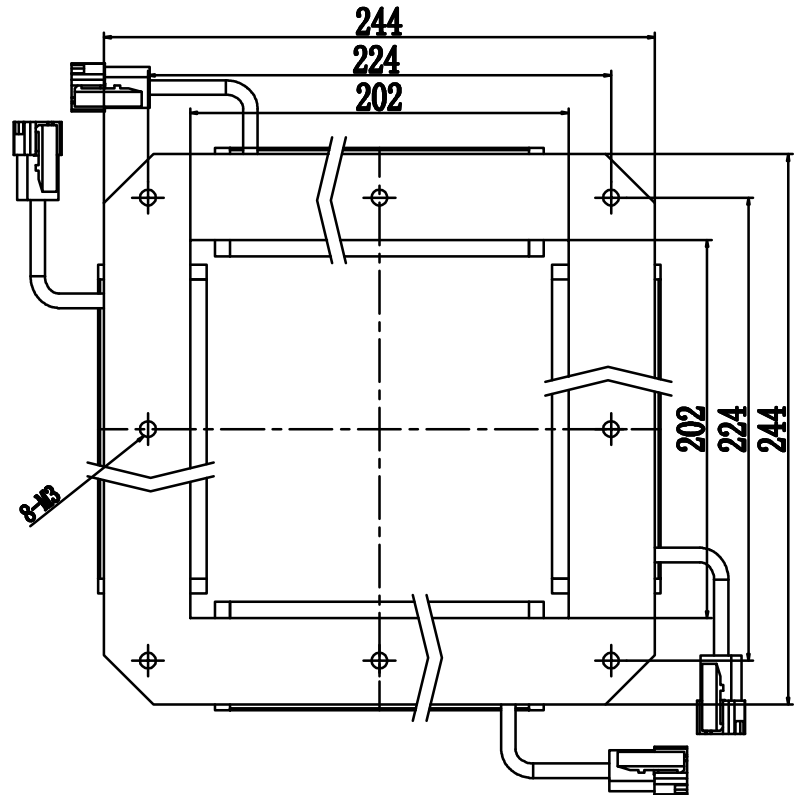

1 2 3 4 5 6 7 8

D

D

SMR-03V-B, 3 Pin or Compactible Connector			Pin	Polarity	Wire Color
	1	+	Red		
	2	-	Black		
	3				

C

C

B

B

A

A

Color	Voltage	Power	苏州冠比特自动化科技有限公司			
Red	24V	12.3W	型号	GBT-190X190L4		
White	24V	17.3W	品名	四面组合条形光源	设计	RD01
Blue	24V	17.3W	颜色	黑色	审核	RD02
Infrared	24V	12.3W	版次	A	日期	8/26/2014
Ultraviolet	24V	17.3W				

1 2 3 4 5 6 7 8