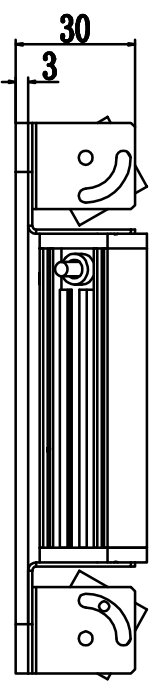

1 2 3 4 5 6 7 8

D

D

SMR-03V-B, 3 Pin or Compactible Connector			Pin	Polarity	Wire Color
	1	+	Red		
	2	-	Black		
	3				

C

C

B

B

A

A

Color	Voltage	Power	苏州冠比特自动化科技有限公司			
Red	24V	12.3W	型号	GBT-190X190L4		
White	24V	17.3W	品名	四面组合条形光源	设计	RD01
Blue	24V	17.3W	颜色	黑色	审核	RD02
Infrared	24V	12.3W	版次	A	日期	8/26/2014
Ultraviolet	24V	17.3W				

1 2 3 4 5 6 7 8