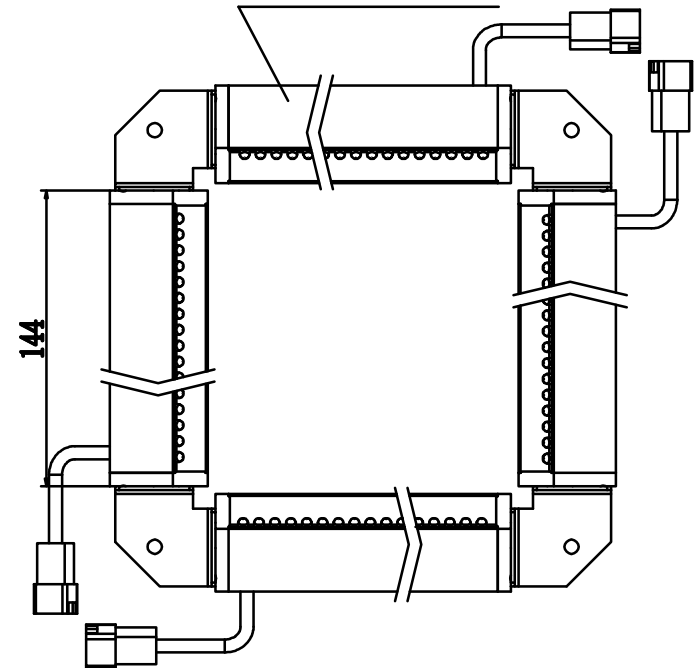

1 2 3 4 5 6 7 8

D

SMR-03V-B, 3 Pin or Compactible Connector		
Pin	Polarity	Wire Color
1	+	Red
2	-	Black
3		

D

C

4根GBT-144X19L光源

B

C

B

A

Color	Voltage	Power	苏州冠比特自动化科技有限公司			
Red	24V	9.8W	型号	GBT-144X144L4		
White	24V	13.8W	品名	四面组合条形光源	设计	RD01
Blue	24V	13.8W	颜色	黑色	审核	RD02
Infrared	24V	9.8W	版次	A	日期	8/26/2014
Ultraviolet	24V	13.8W				

A

1 2 3 4 5 6 7 8