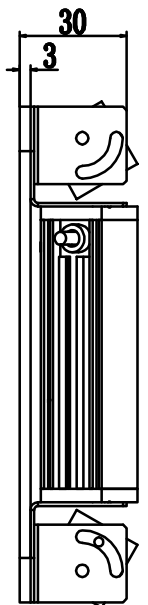

1 2 3 4 5 6 7 8

D

SMR-03V-B, 3 Pin or Compactible Connector		
Pin	Polarity	Wire Color
1	+	Red
2	-	Black
3		

D

C

4根GBT-144X19L光源

B

C

B

A

Color	Voltage	Power	苏州冠比特自动化科技有限公司			
Red	24V	9.8W	型号	GBT-144X144L4		
White	24V	13.8W	品名	四面组合条形光源	设计	RD01
Blue	24V	13.8W	颜色	黑色	审核	RD02
Infrared	24V	9.8W	版次	A	日期	8/26/2014
Ultraviolet	24V	13.8W				

A

1 2 3 4 5 6 7 8