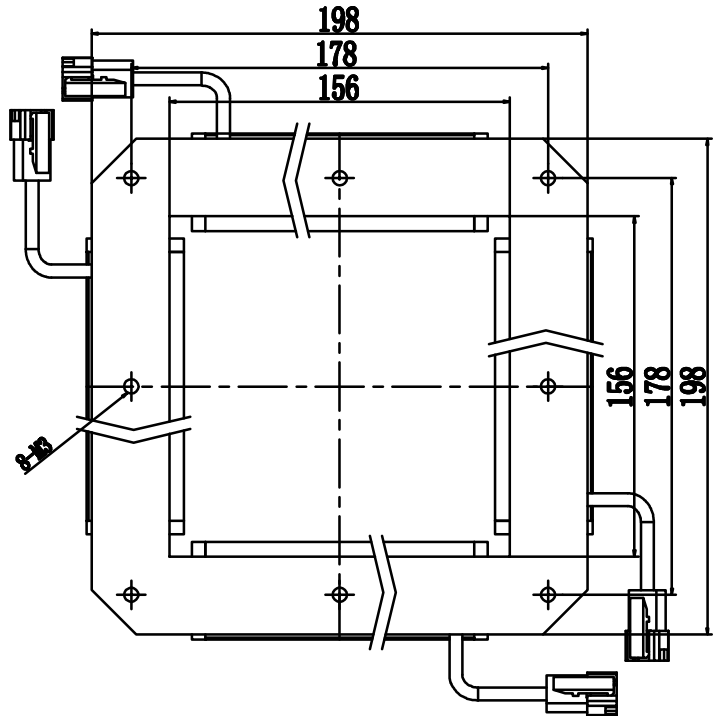

1 2 3 4 5 6 7 8

D

SMR-03V-B, 3 Pin or Compactible Connector		
Pin	Polarity	Wire Color
1	+	Red
2	-	Black
3		

D

C

4根GBT-144X19L光源

B

C

B

A

Color	Voltage	Power	苏州冠比特自动化科技有限公司			
Red	24V	9.8W	型号	GBT-144X144L4		
White	24V	13.8W	品名	四面组合条形光源	设计	RD01
Blue	24V	13.8W	颜色	黑色	审核	RD02
Infrared	24V	9.8W	版次	A	日期	8/26/2014
Ultraviolet	24V	13.8W				

A

1 2 3 4 5 6 7 8